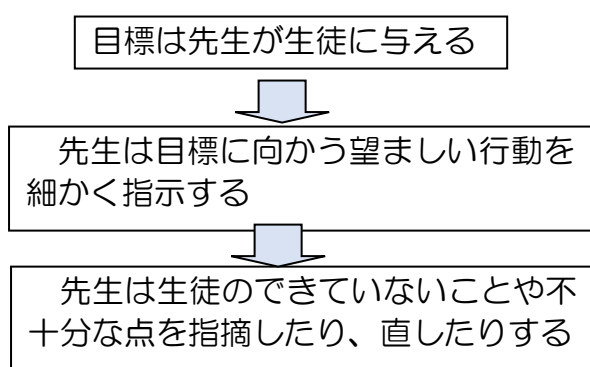

自律 (じりつ) R5. 10. 13

自らの目標に向かって主体的に学び、考え、判断し、挑戦する生徒 ～ スクールワイド PBS を活用した「ときわ祭」～

森中学校では本年度から「**スクールワイド PBS**」の考え方を教育活動に導入しています。

スクールワイド PBS (Positive Behavior Support) とは・・・

学校全体で取り組む(スクールワイド) **ポジティブな行動支援** (PBS) という意味です。学校では、生徒たちを良い方向に導こうという思いからとはいえ、ともすれば先生は生徒のできていないことや不十分な点に注目して、それらを指摘したり、直したりするような指導になりがちです。そうした指導の場合、どうしても「〇〇しなさい」「〇〇がだめ」「〇〇をもっとがんばれ」など、指示や注意が増え、生徒にかかる言葉は否定的でマイナスの響きをもつ場合が多いです。スクールワイド PBS は、**指示や注意をできるだけ少なくして、反対に褒めたり、認めたりする肯定的でプラスの響きをもつ言葉で目標に向かわせたり、望ましい行動を促したり**することをねらっています。本年度のときわ祭は、これを活用することで生徒のさらなる自律を促します。

【従来の指導のイメージ】

【スクールワイド PBS のイメージ】

ときわ祭実行委員会で生徒たちが決定した「スローガン達成に向かう具体的な行動」

- 【練習中】
- 時間を守って行動しよう
 - パートリーダーや実行委員、クラスメイトの話を聴こう
 - 一日一回自分たちの合唱を聴き、目標を立てよう
 - 毎日、今までで一番の合唱をしよう

- 【ときわ祭当日】
- 時間に間に合うように行動しよう
 - 他のクラスの合唱の良い所を見つけよう
 - 今までで一番良い合唱を歌おう