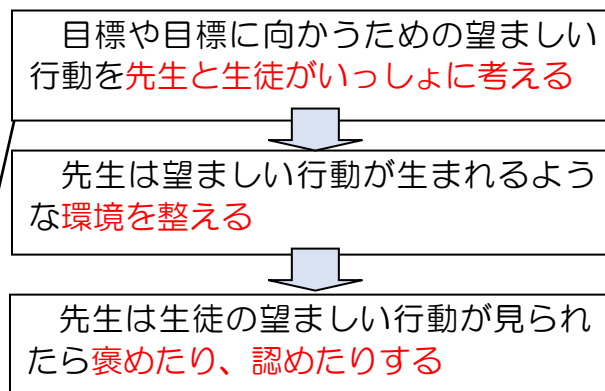

自律 (じりつ) R5. 10. 13

自らの目標に向かって主体的に学び、考え、判断し、挑戦する生徒 ～ スクールワイド PBS を活用した「ときわ祭」～

森中学校では本年度から「**スクールワイド PBS**」の考え方を教育活動に導入しています。

スクールワイド PBS (Positive Behavior Support) とは・・・

学校全体で取り組む(スクールワイド) **ポジティブな行動支援** (PBS) という意味です。学校では、生徒たちを良い方向に導こうという思いからとはいえ、ともすれば先生は生徒のできていないことや不十分な点に注目して、それらを指摘したり、直したりするような指導になりがちです。そうした指導の場合、どうしても「〇〇しなさい」「〇〇がだめ」「〇〇をもっとがんばれ」など、指示や注意が増え、生徒にかかる言葉は否定的でマイナスの響きをもつ場合が多いです。スクールワイド PBS は、**指示や注意をできるだけ少なくして、反対に褒めたり、認めたりする肯定的でプラスの響きをもつ言葉で目標に向かわせたり、望ましい行動を促したり**することをねらっています。本年度のときわ祭は、これを活用することで生徒のさらなる自律を促します。

【従来の指導のイメージ】

【スクールワイド PBS のイメージ】

ときわ祭実行委員会で生徒たちが決定した「スローガン達成に向かう具体的な行動」

- 【練習中】
- 時間を守って行動しよう
 - パートリーダーや実行委員、クラスメイトの話を聴こう
 - 一日一回自分たちの合唱を聴き、目標を立てよう
 - 毎日、今までで一番の合唱をしよう

- 【ときわ祭当日】
- 時間に間に合うように行動しよう
 - 他のクラスの合唱の良い所を見つけよう
 - 今までで一番良い合唱を歌おう